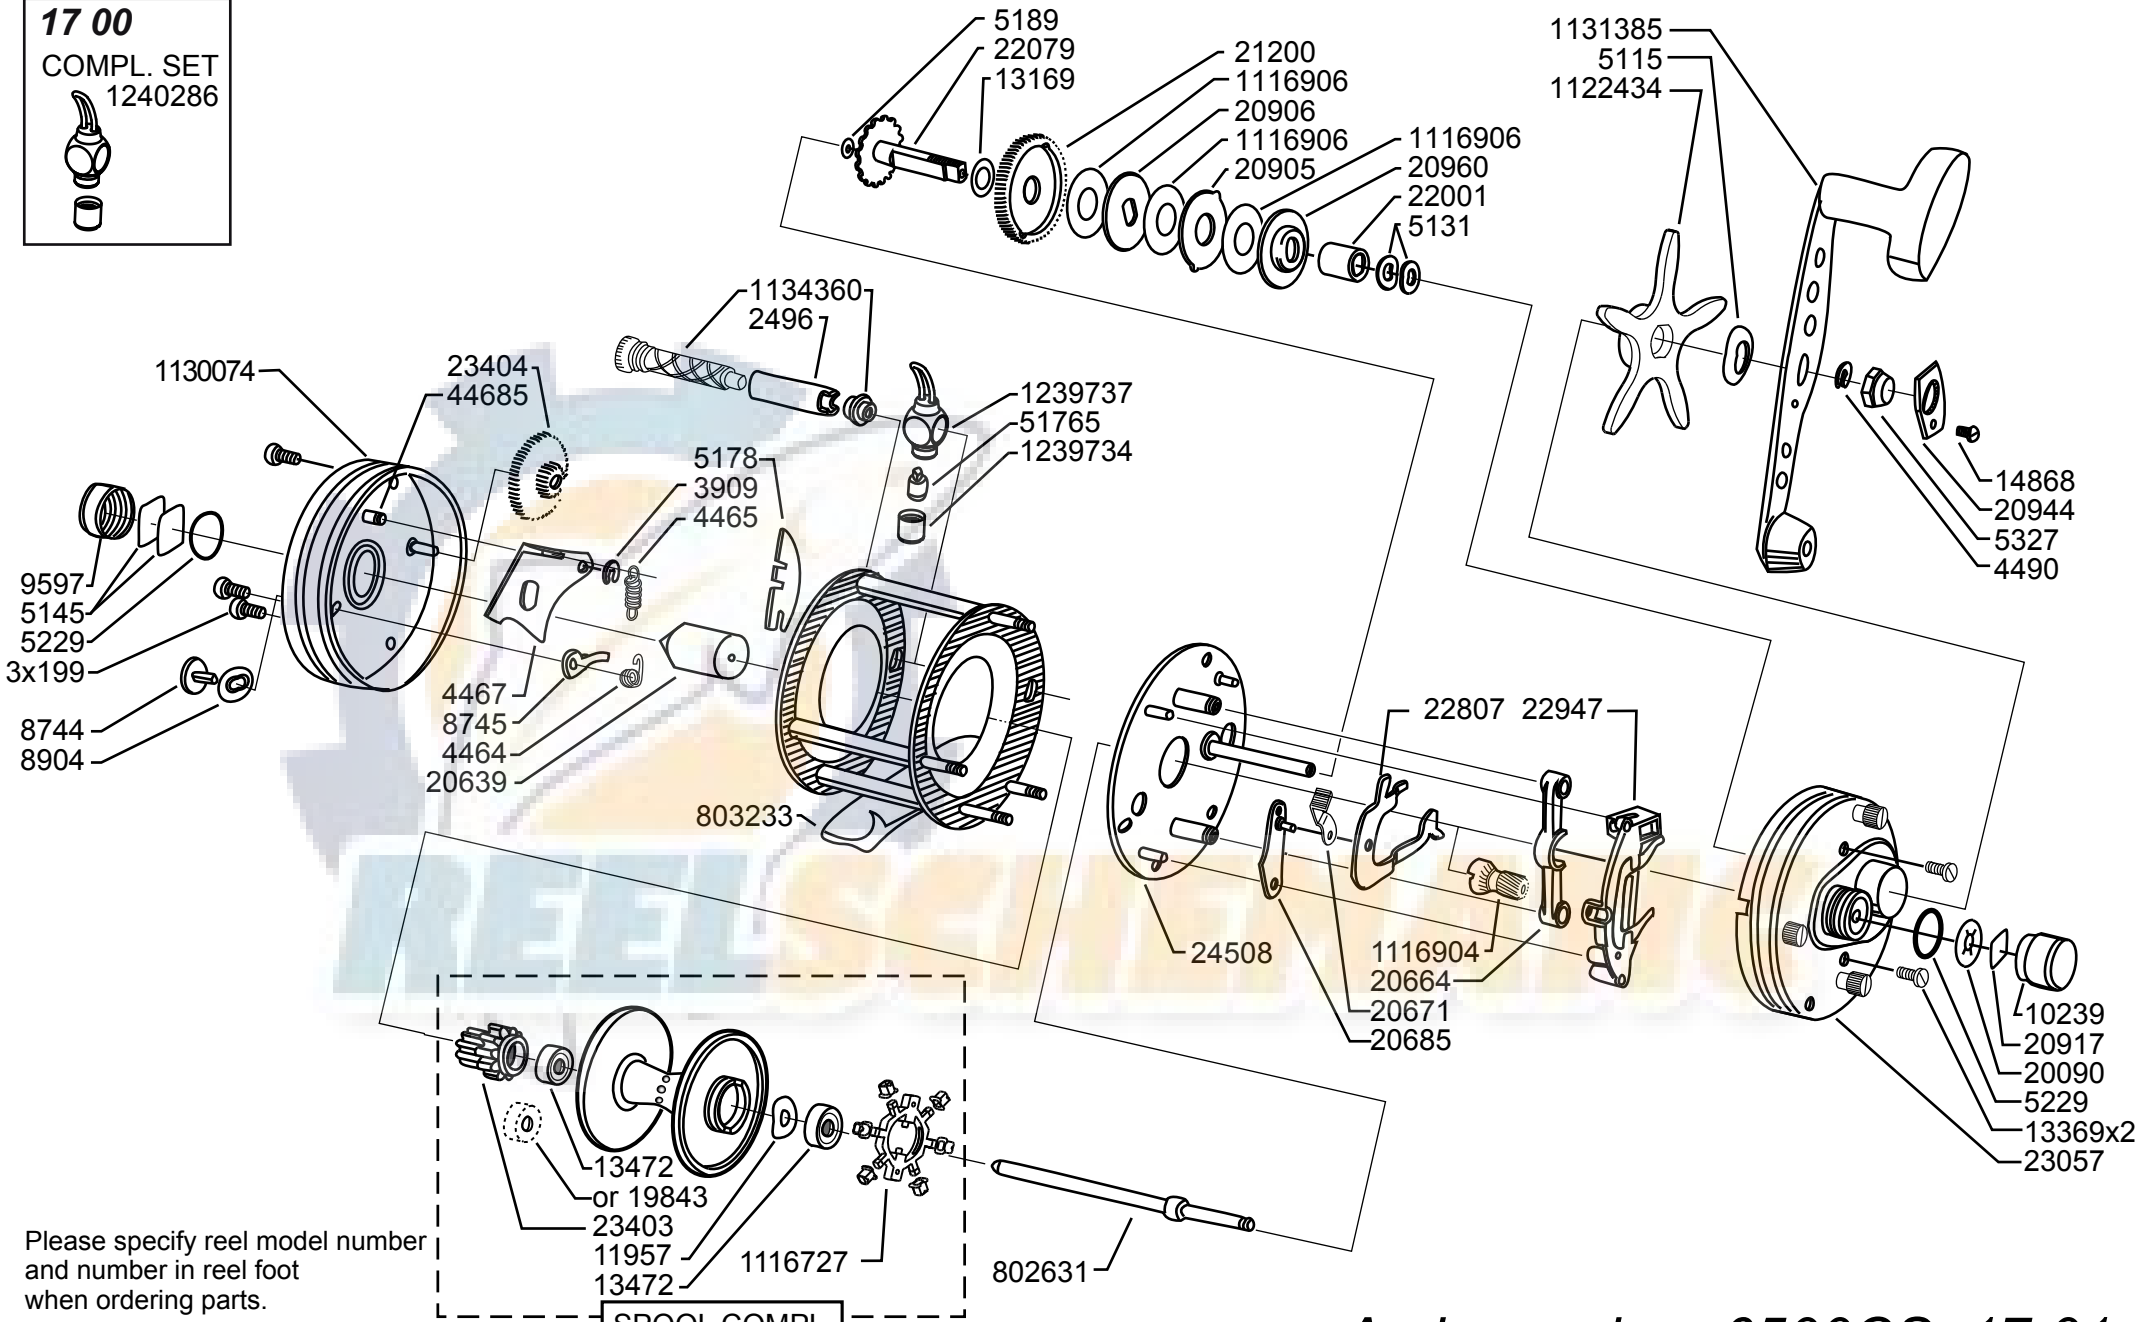

17 00
COMPL. SET
1240286

Please specify reel model number and number in reel foot when ordering parts.

Vid beställning av reservdelar bör alltid rulltyp och nummerbeteckning under rullfoten anges.

SPOOL COMPL.
SILVER
1130079

Ambassadeur 6500CS 17 01

1130044 Green

34-12553-3